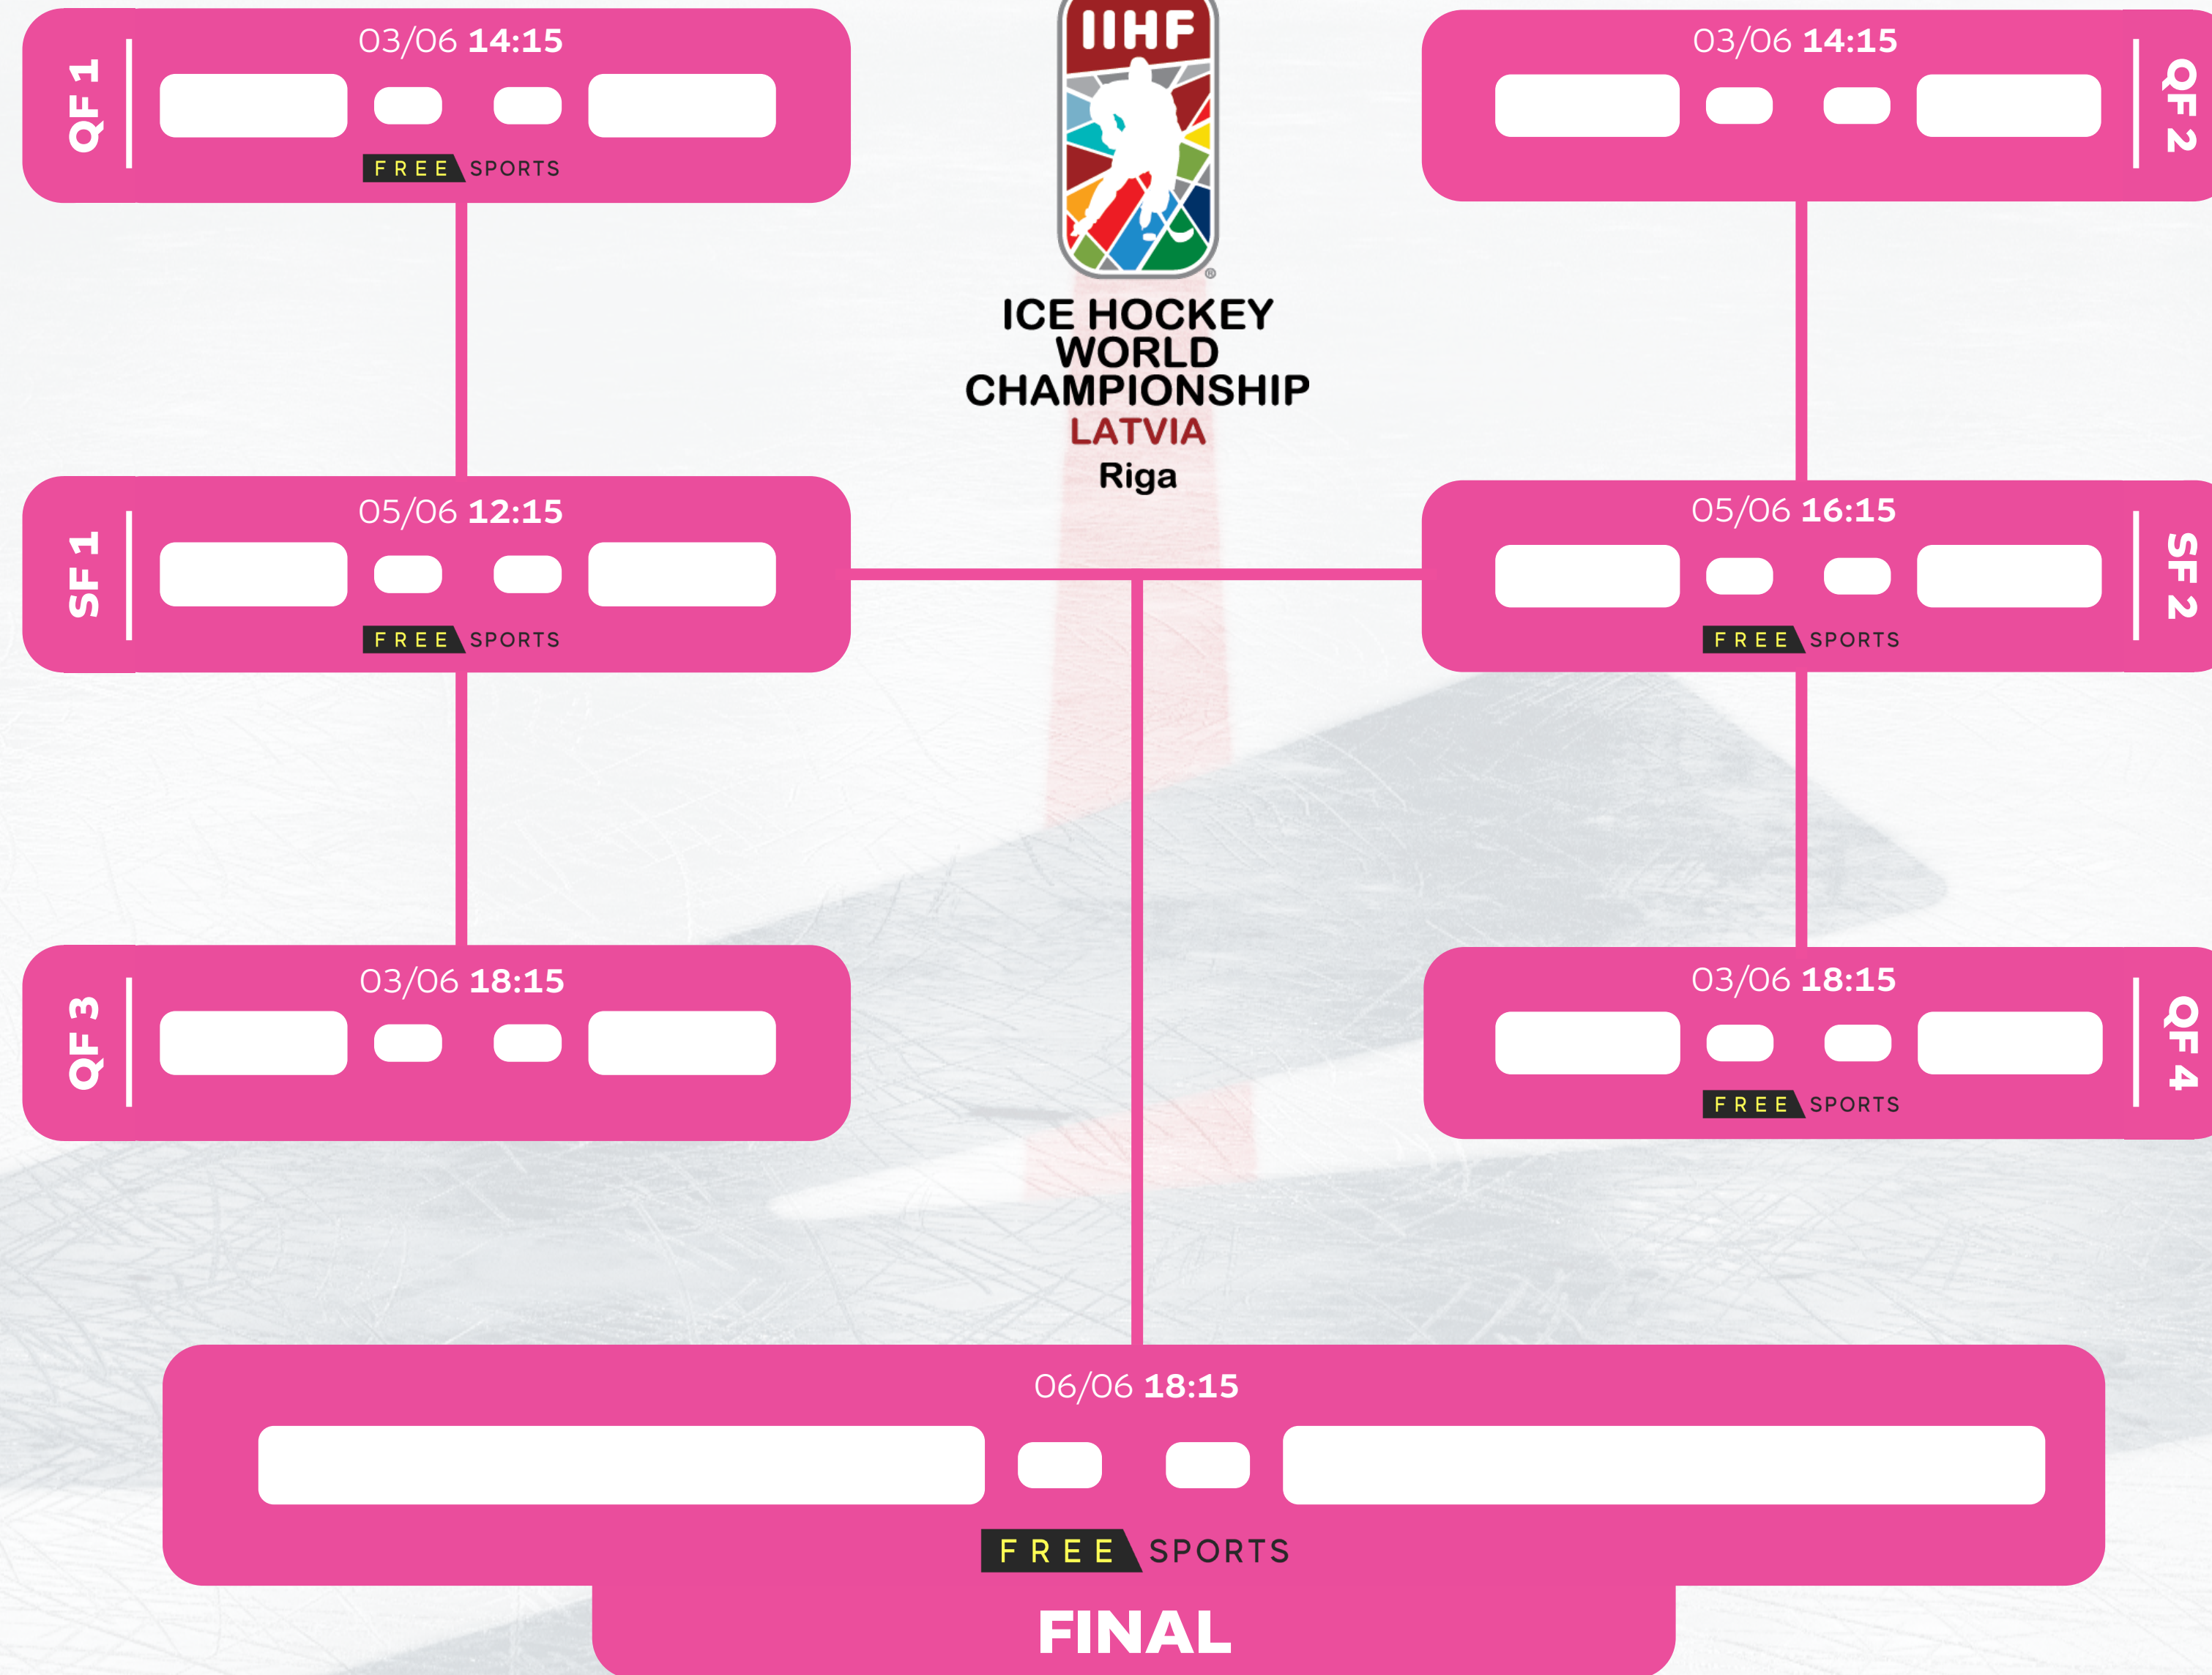

GROUP A SCHEDULE

RUS		CZE	21/05	14:15	
BLR		SVK	21/05	18:15	
DEN		SWE	22/05	10:15	
GBR		RUS	22/05	14:15	FREE SPORTS
CZE		SUI	22/05	18:15	
GBR		SVK	23/05	10:15	FREE SPORTS
SWE		BLR	23/05	14:15	
DEN		SUI	23/05	18:15	
SVK		RUS	24/05	14:15	
CZE		BLR	24/05	18:15	
GBR		DEN	25/05	14:15	FREE SPORTS
SUI		SWE	25/05	18:15	FREE SPORTS
RUS		DEN	26/05	14:15	
BLR		GBR	26/05	18:15	FREE SPORTS
SUI		SVK	27/05	14:15	
SWE		CZE	27/05	18:15	FREE SPORTS
SWE		GBR	28/05	14:15	FREE SPORTS
DEN		BLR	28/05	18:15	
CZE		GBR	29/05	10:15	FREE SPORTS
SUI		RUS	29/05	14:15	
SVK		DEN	29/05	18:15	
BLR		SUI	30/05	14:15	
SWE		SVK	30/05	18:15	
CZE		DEN	31/05	14:15	
RUS		SWE	31/05	18:15	FREE SPORTS
SUI		GBR	01/06	10:15	FREE SPORTS
SVK		CZE	01/06	14:15	FREE SPORTS
RUS		BLR	01/06	18:15	

GROUP B SCHEDULE

GER		ITA	21/05	14:15	
CAN		LAT	21/05	18:15	FREE SPORTS
NOR		GER	22/05	10:15	
FIN		USA	22/05	14:15	
LAT		KAZ	22/05	18:15	
NOR		ITA	23/05	10:15	
KAZ		FIN	23/05	14:15	
CAN		USA	23/05	18:15	FREE SPORTS
LAT		ITA	24/05	14:15	
GER		CAN	24/05	18:15	FREE SPORTS
USA		KAZ	25/05	14:15	
FIN		NOR	25/05	18:15	
KAZ		GER	26/05	14:15	
CAN		NOR	26/05	18:15	
USA		LAT	27/05	14:15	FREE SPORTS
FIN		ITA	27/05	18:15	
KAZ		CAN	28/05	14:15	
LAT		NOR	28/05	18:15	
ITA		KAZ	29/05	10:15	
NOR		USA	29/05	14:15	
GER		FIN	29/05	18:15	FREE SPORTS
ITA		CAN	30/05	14:15	FREE SPORTS
FIN		LAT	30/05	18:15	FREE SPORTS
USA		GER	31/05	14:15	FREE SPORTS
NOR		KAZ	31/05	18:15	
CAN		FIN	01/06	10:15	
ITA		USA	01/06	14:15	
GER		LAT	01/06	18:15	